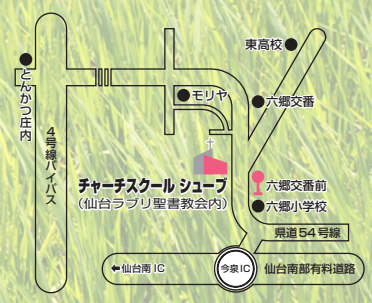

	月～金曜日
9:00	ゆっくりじっくり 学習タイム
12:30	昼食 のんびりタイム
14:00	自由遊び
16:00	
17:30	お楽しみタイム
18:00	掃除・片付け
19:30	延長コース

先着  
5名様に限り  
入会金無料  
です！

申込み  
締切りは  
7月22日  
金曜日

■夏休み期間は、毎週金曜日をスペシャルデイとして、いろいろな体験を行います。(かき氷作り・川遊び・工作・お菓子作り...などなど)

■毎日の持ちもの  
お弁当・水筒・自主勉強道具・ハンカチ・ティッシュ・着替え・タオル・帽子

入会金：5.000 円  
夏休み期間：20.000 円  
1日単位のお申込みも OK!  
(1 Day 1.000 円)  
土・日・祝はお休み

詳しくは、担当/横田まで

**shub**

主は私の魂を生かして下さる  
チャーチスクール シューブ

チャーチスクール シューブ ■ 担当：横田  
仙台市若林区上飯田 4-20-31 仙台ラブリ聖書教会内  
TEL 022-796-5022 FAX 022-289-6562  
e-mail shub@slabri.com  
HP www.slabri.com/shub